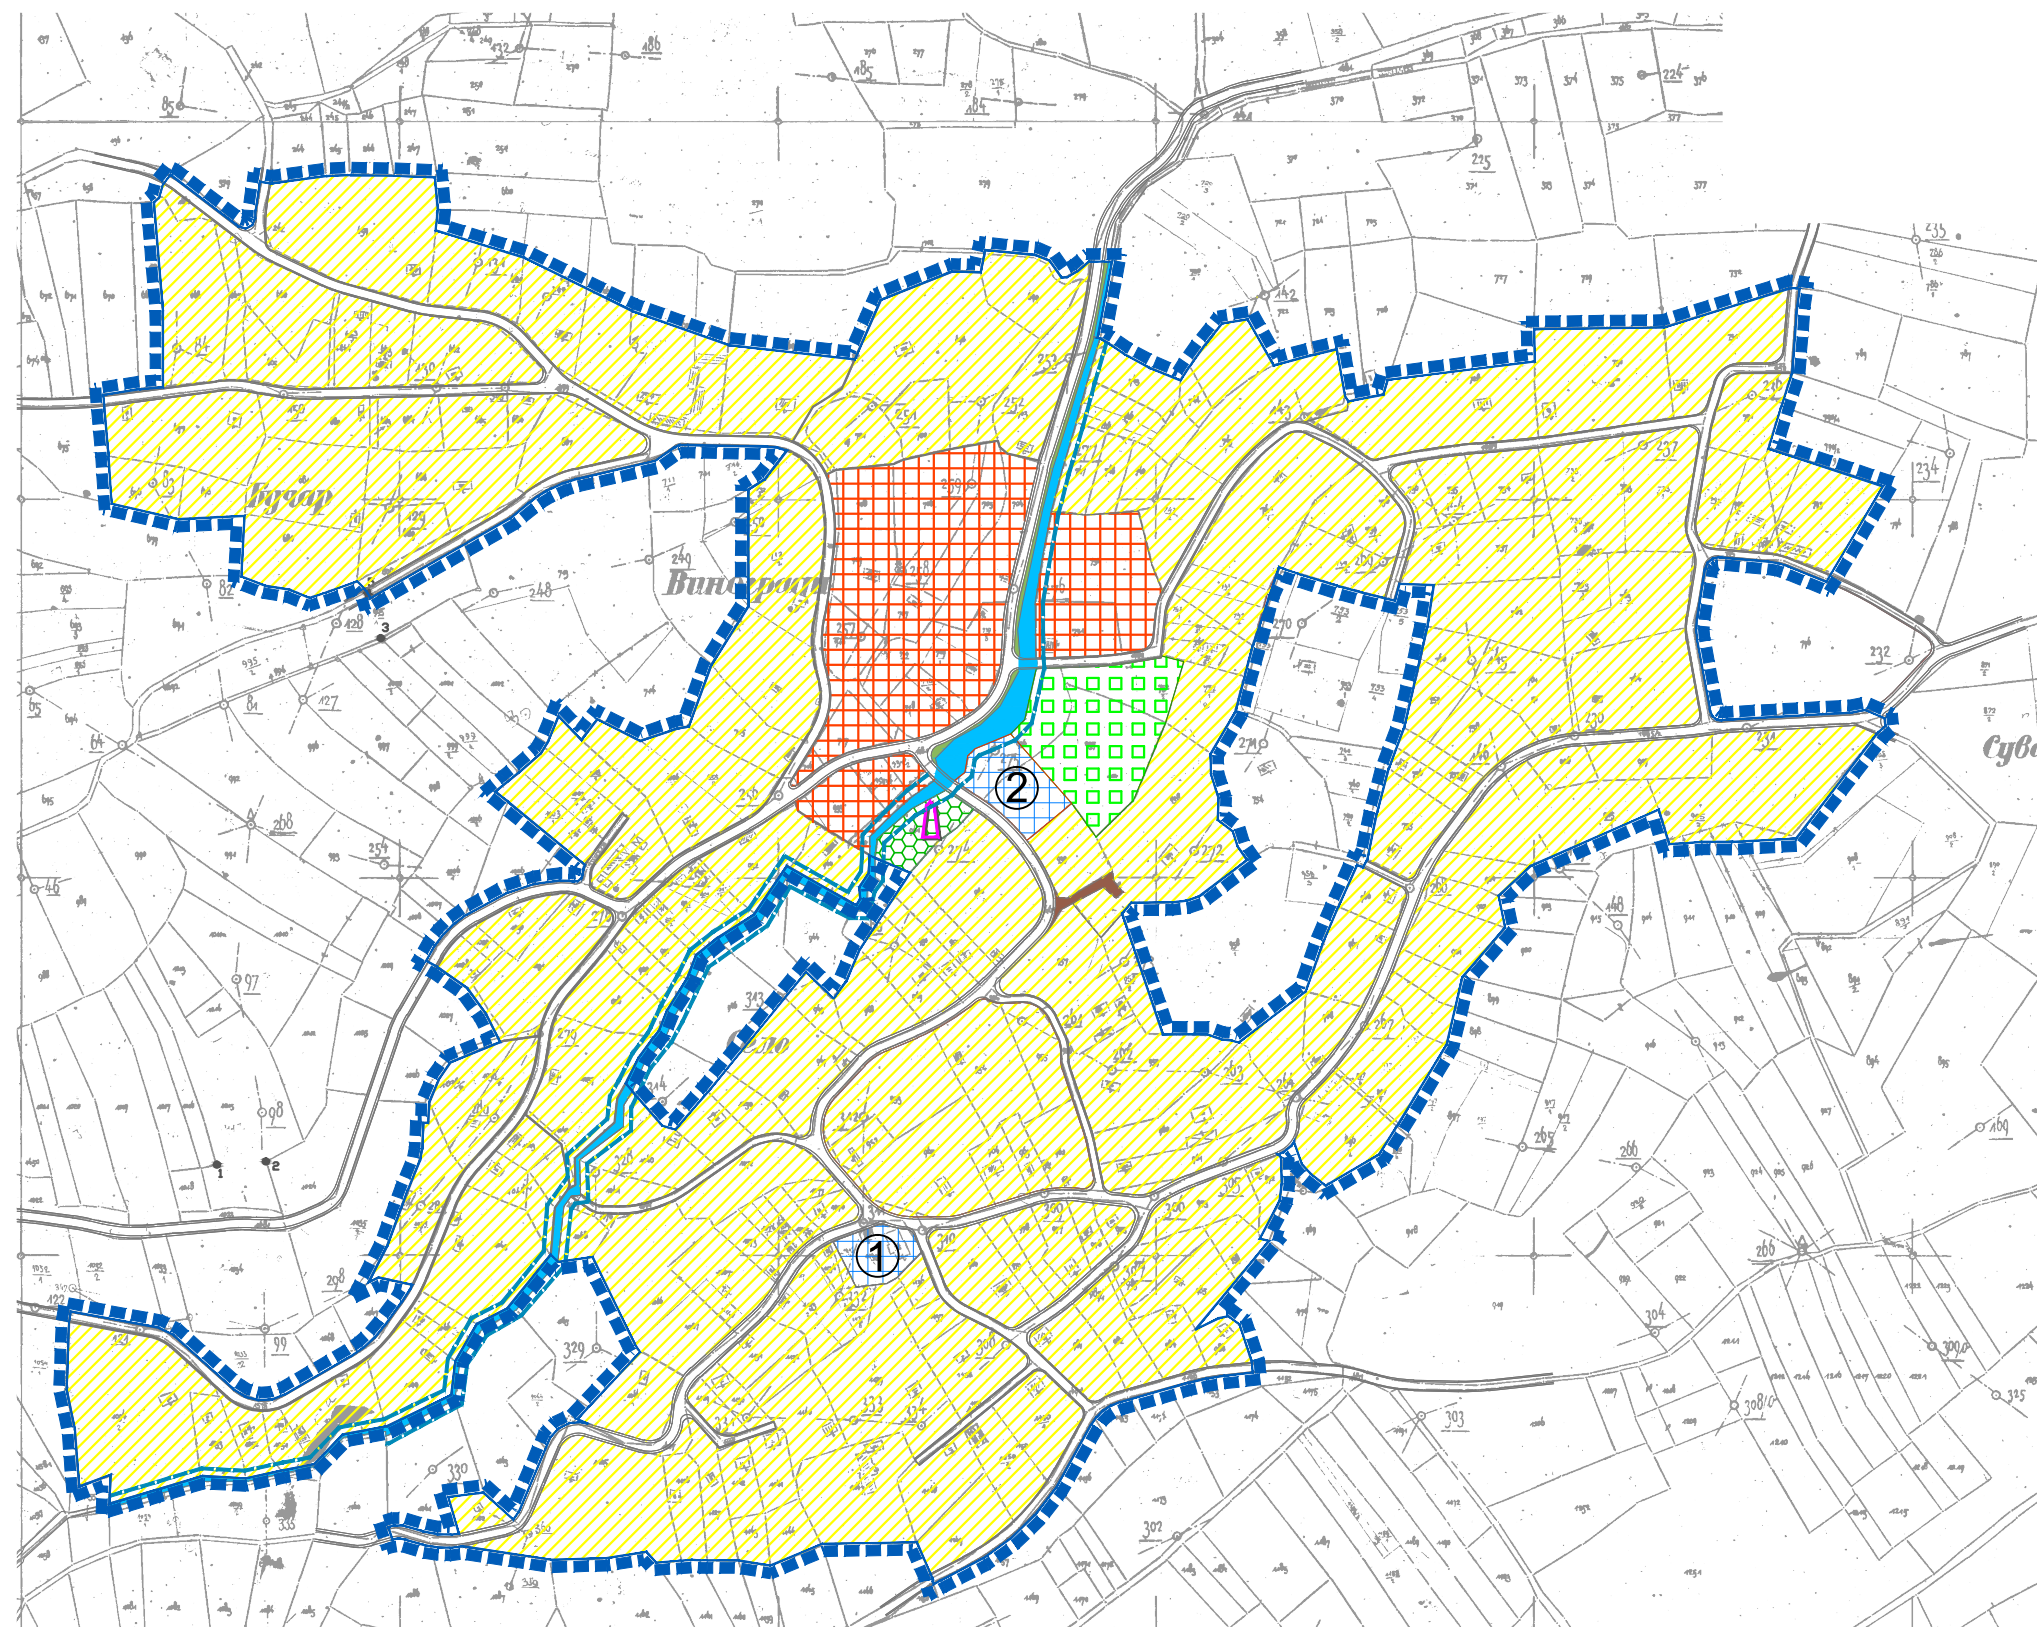

ПРОСТОРНИ ПЛАН ОПШТИНЕ ЖАБАРИ

ЛЕГЕНДА

ГРАНИЦА ГРАЂЕВИНСКОГ ПОДРУЧЈА

ПОЈАС РЕГУЛАЦИЈЕ ПОТОКА

ПОВРШИНЕ ЈАВНЕ НАМЕНЕ

САОБРАЋАЈНИЦЕ

ОСНОВНА ШКОЛА

ДОМ КУЛТУРЕ

СПОРТ И РЕКРЕАЦИЈА

ПАРК СА СПОМЕН ОБЕЛЕЖЈЕМ

КОМУНАЛНИ ОБЈЕКТИ- ИЗВОРИШТЕ

ВОДНО ЗЕМЉИШТЕ

ОСТАЛЕ НАМЕНЕ ЗЕМЉИШТА

РУРАЛНО СТАНОВАЊЕ

СТАНОВАЊЕ СА ПОСЛОВАЊЕМ - МЕШОВИТЕ НАМЕНЕ

ПРОСТОРНИ ПЛАН ОПШТИНЕ
ЖАБАРИ