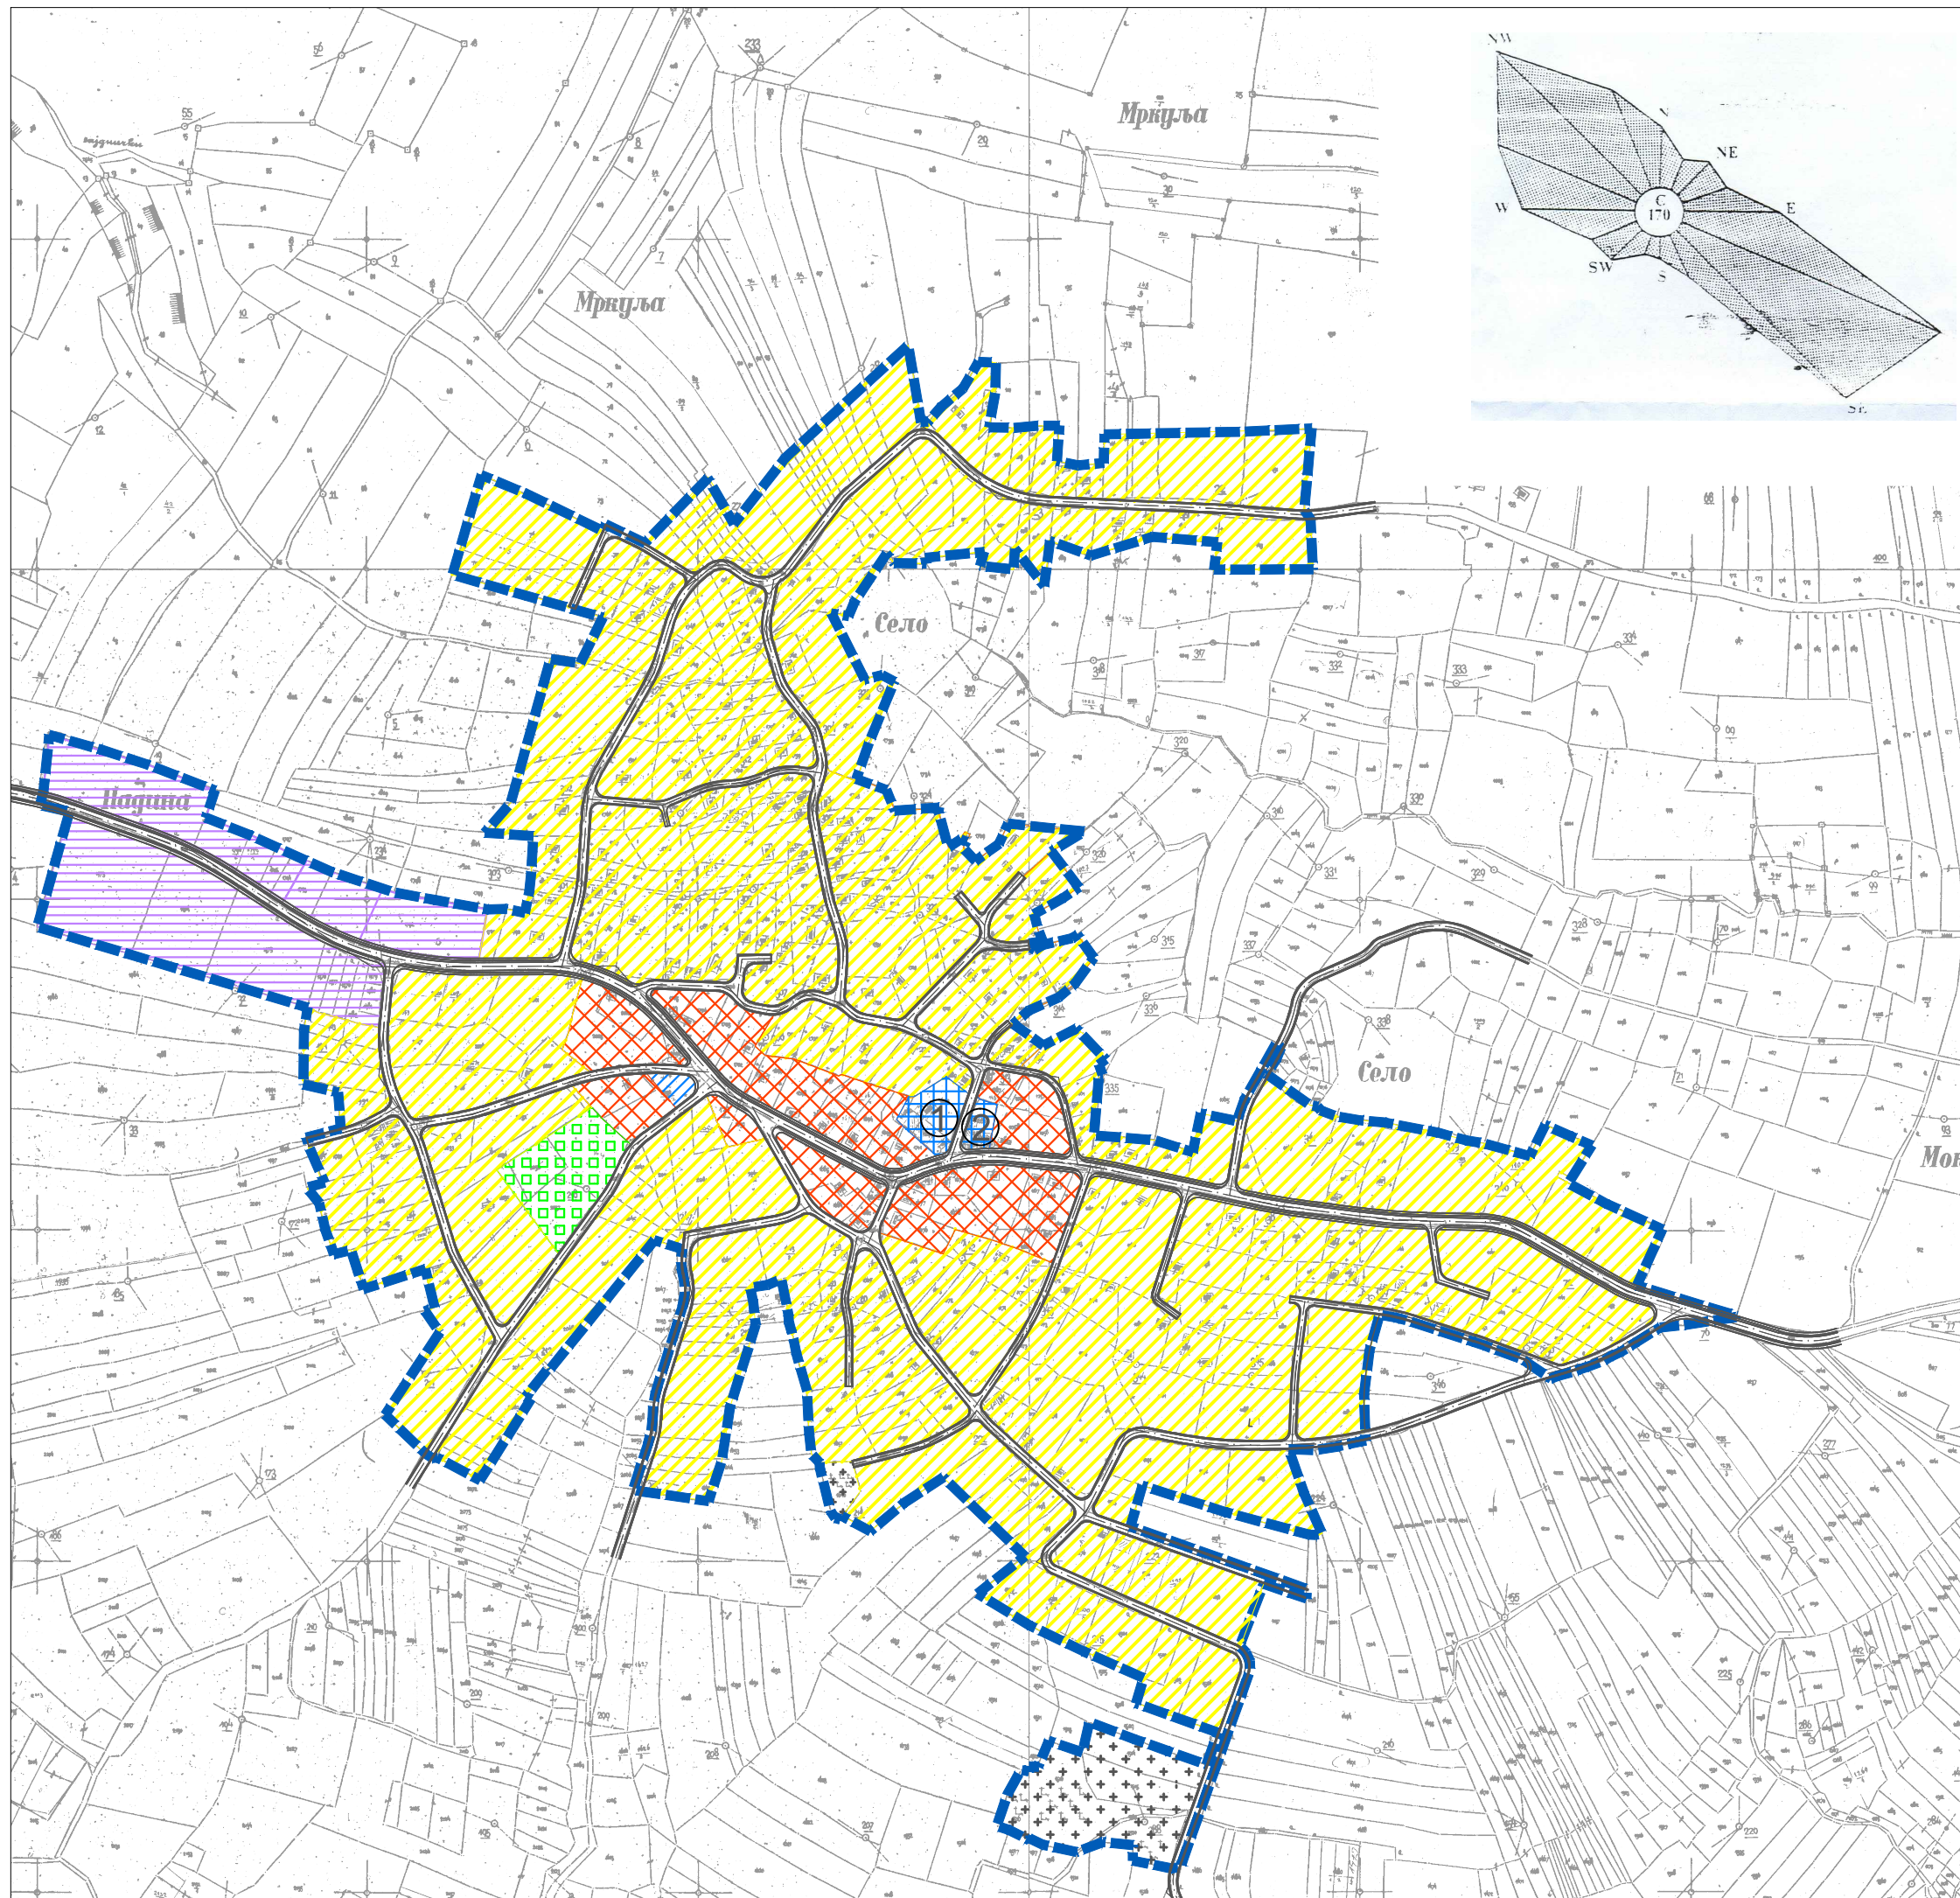

СКУПШТИНА ОПШТИНЕ ЖАБАРИ

ПРОСТОРНИ ПЛАН ОПШТИНЕ ЖАБАРИ

ЛЕГЕНДА

--- ГРАНИЦА ГРАЂЕВИНСКОГ ПОДРУЧЈА

ПОВРШИНЕ ЈАВНЕ НАМЕНЕ

== САОБРАЋАЈНИЦЕ

① ШКОЛА

② МЕСНА КАНЦЕЛАРИЈА

+ ГРОБЉЕ

/// ТРАФОСТАНИЦА

ОСТАЛЕ НАМЕНЕ ЗЕМЉИШТА

/// РУРАЛНО СТАНОВАЊЕ

/// СТАНОВАЊЕ СА ПОСЛОВАЊЕМ - МЕШОВИТЕ НАМЕНЕ

/// ПРОИЗВОДНЕ ДЕЛАТНОСТИ

/// СПОРТ И РЕКРЕАЦИЈА

ПРОСТОРНИ ПЛАН ОПШТИНЕ ЖАБАРИ